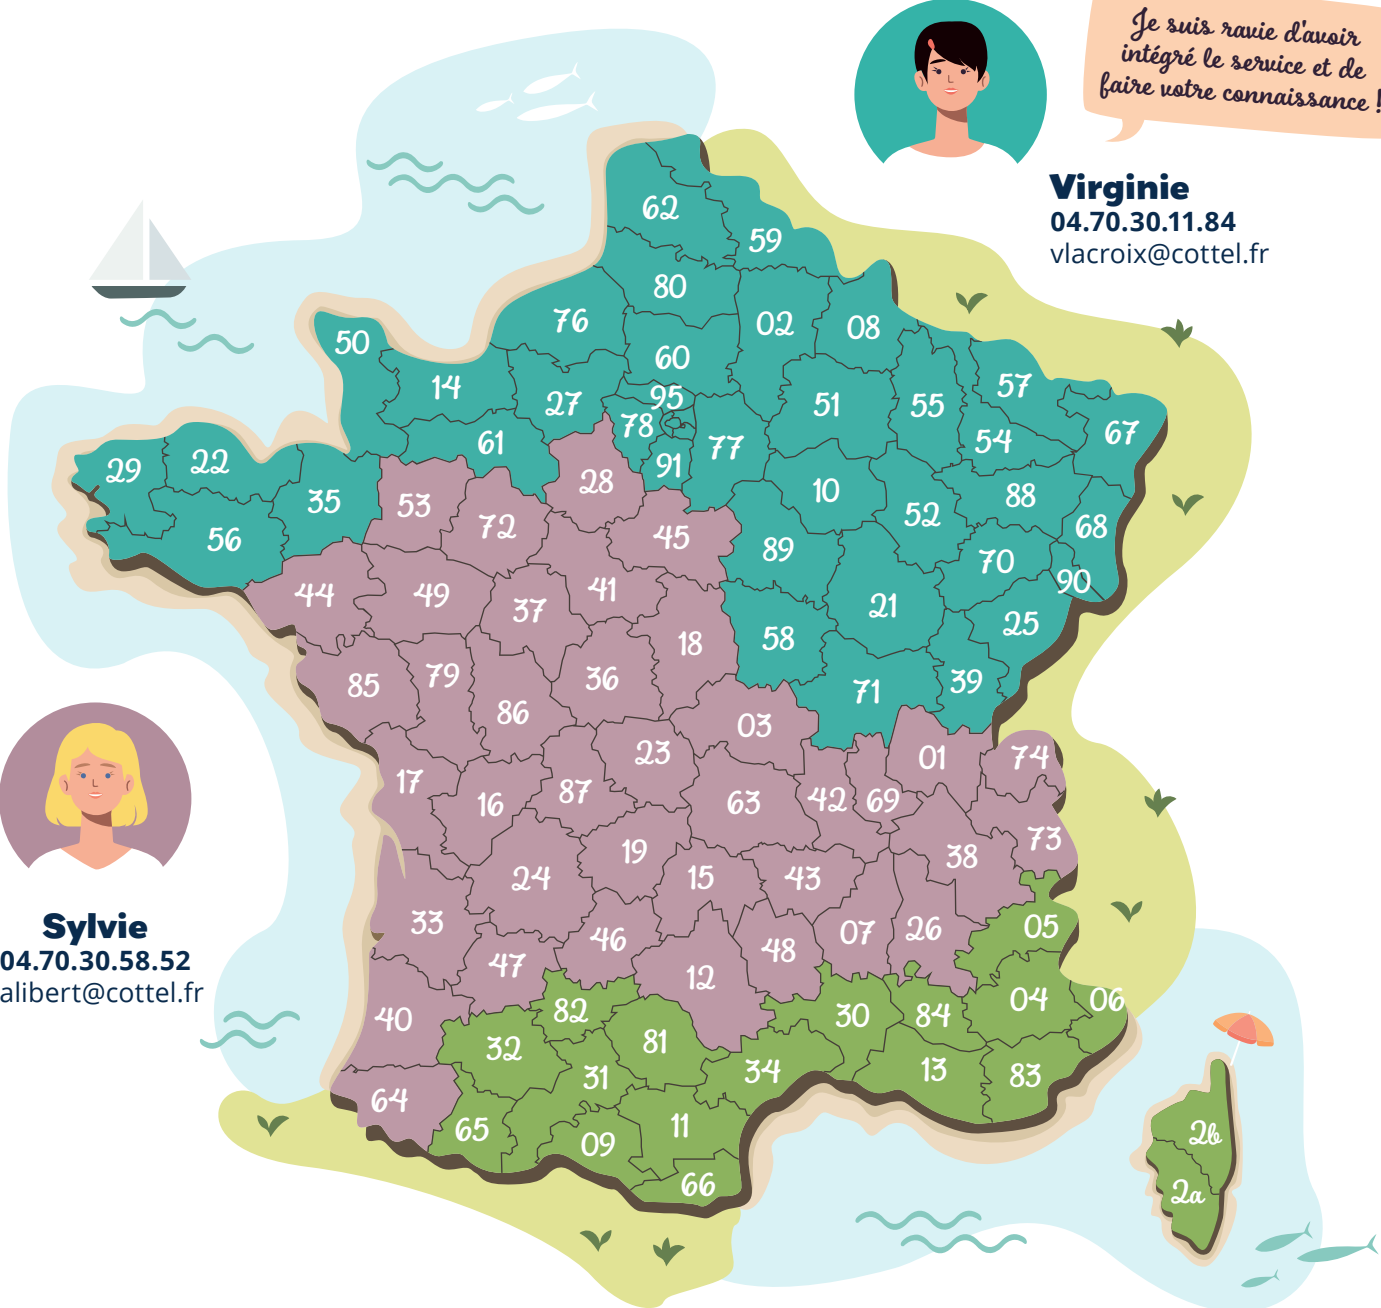

NOUVELLE RÉPARTITION GÉOGRAPHIQUE

pour le service administration des ventes :

Je suis ravie d'avoir intégré le service et de faire votre connaissance !

Virginie
04.70.30.11.84
vlacroix@cottel.fr

Sylvie
04.70.30.58.52
salibert@cottel.fr

Guyane Guadeloupe Martinique La Réunion Mayotte

Michaël
04.70.30.58.59
michael@cottel.fr
DOM-TOM et Export

Nous sommes impatients de poursuivre notre collaboration fructueuse avec vous dans cette nouvelle configuration géographique !